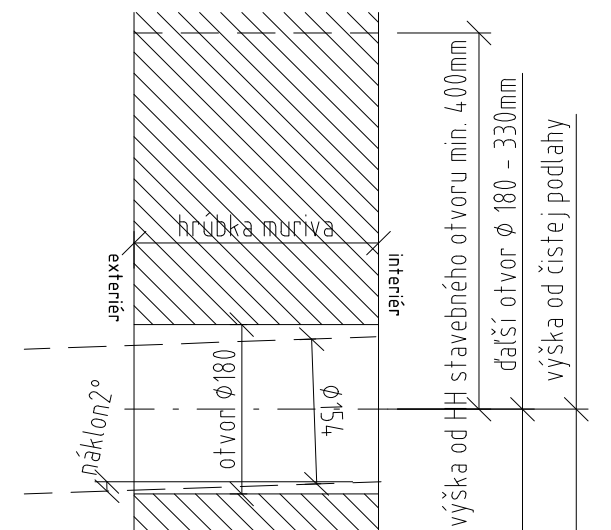

VZDUCHOVÁ KLAPKA 2ks OSTENIE VK02-DN150	
PRIEVZDUŠNOSŤ	
Tlak (Pa)	Prietok V (m³/h)
8	40,11
10	46,96
12	52,11
16	61,84
20	69,13
30	88,23
40	101,96
50	115,41
60	127,77
70	138,41
80	149,04
90	158,10
100	167,59

VZDUCHOVÁ NEPRIEZVUČNOSŤ 1ks klapky (STN EN ISO 717-1:2013)			
Dn,e,w (C, Ctr) = 45,3 (-1;-5) dB			
VODOTESNOSŤ			
Tlak (Pa)	čas / min	Pozorovanie	
0	15:00	bez prieniku vody	
50	5:00	bez prieniku vody	
100	5:00	bez prieniku vody	
150	5:00	bez prieniku vody	
200	5:00	bez prieniku vody	
250	5:00	bez prieniku vody	
300	5:00	bez prieniku vody	
450	5:00	bez prieniku vody	
600	5:00	bez prieniku vody	
750	5:00	bez prieniku vody	
900	5:00	bez prieniku vody	
1050	5:00	bez prieniku vody	
1200	5:00	bez prieniku vody	

- a.č. 100009 nasávací tubus pre 2klapky s náustkom
- a.č.100010 nasávacia mriežka s textilnou membránou