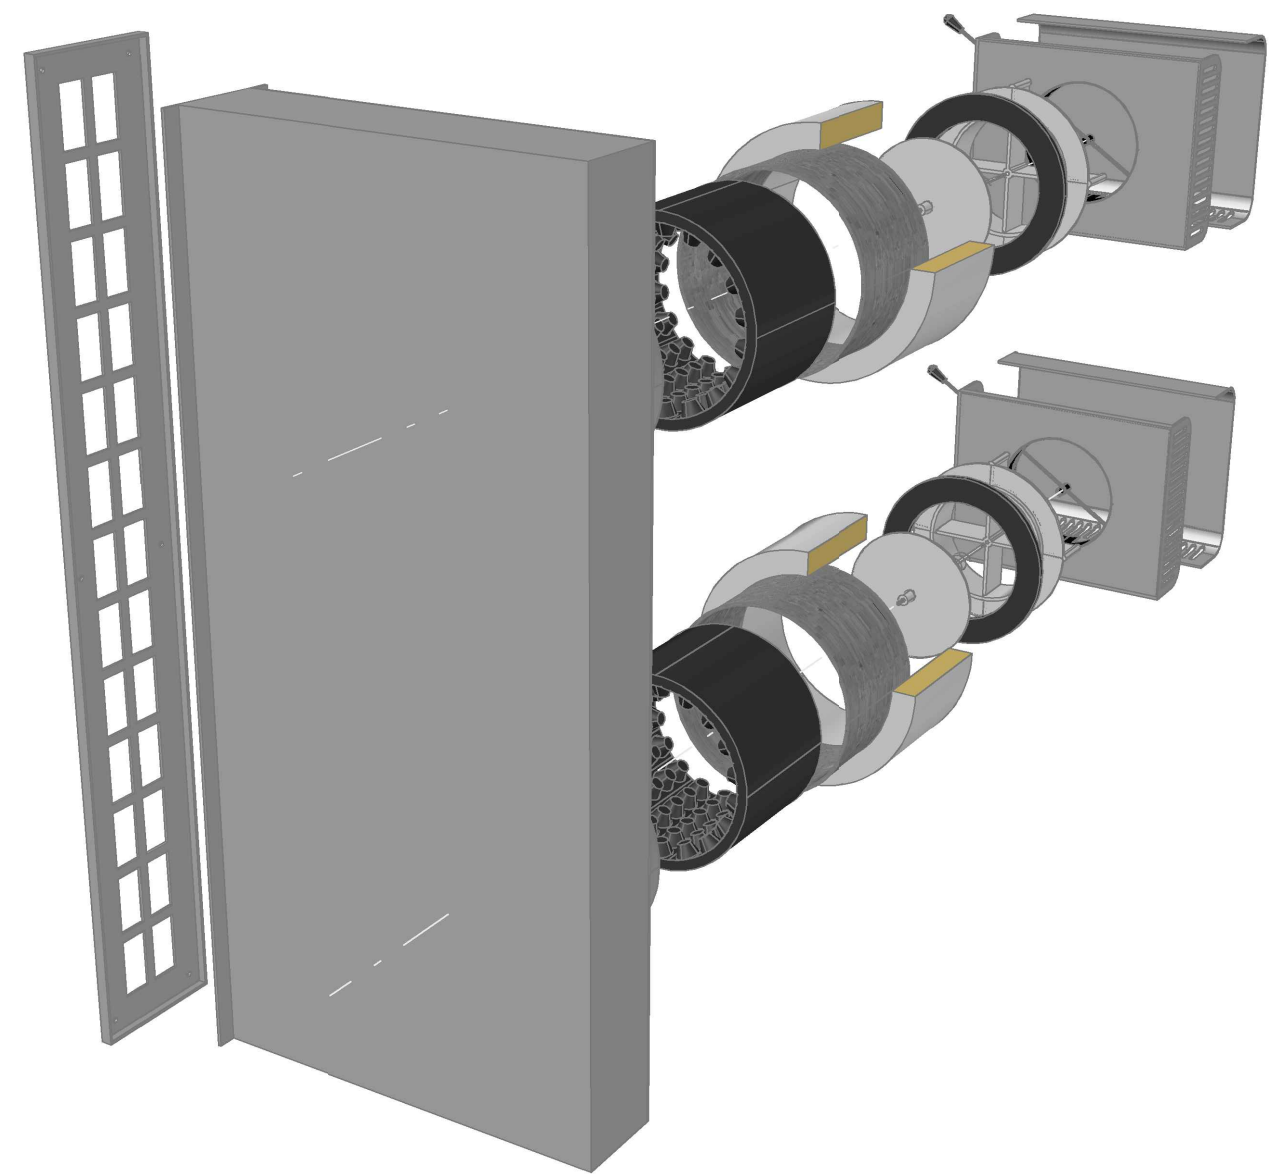

vetracia klapka 2ks - VK02 DN150 nasávanie z ostenia

kontakt:
telefón: +421 (0)35 / 7853 060, 061
mail: info@hoonstruktion.sk
web: <http://www.hoonstruktion.sk>

VETRACIA KLAPKA 2ks - VK02 DN150
NASÁVANIE Z OSTENIA

vzdialenosť osi otvoru $\phi 180$ od ostenia min. 130mm max. 150mm

- REGULÁCIA
- VÝUSTKA
- MINERÁLNA VATA (obj. hmotnosť 75kg/m³)
- INTERIÉROVÁ OMIETKA
- VZDUCHOVÁ KLAPKA
- TRUBKA $\phi 154$, l=
- PENOVÉ PROFILOVÉ TESNENIE
- KOTEVNÁ SKRUTKA
- SEPARAČNÁ PODLOŽKA
- MINERÁLNA VATA hr.=
- NEREZOVÝ / HLIŇKOVÝ
- KOTEVNÝ PRVOK
- MINERÁLNA VATA hr.=
- DIFÚZNA FÓLIA
- HLIŇKOVÁ KOTVA L
- SKRUTKA 5.5x19 DIN7504
- PENOVÁ PÁSKA 6x9
- NIT $\phi 5$
- HLIŇKOVÝ ROŠT
- OBKLADOVÁ DOSKA (napr. BOND)

VETRACIA KLAPKA 2ks - VK02 DN150

NASÁVANIE VZDUCHU Z OSTENIA S REGULÁCIOU
SKLADBA:
2x SPÄTNÁ KLAPKA
PLASTOVÉ POTRUBIE, S PENOVÝM PROFILOVÝM TESNENÍM
HLIŇKOVÁ MREŽKA SO SÍTKOM A TEXTILNOU MEMBRÁNOU

- a.č. 100002 páčka regulačná
- a.č. 100004 klapka komplet
- a.č. 100003 pružina
- a.č. 100001 výstka
- a.č. 100000 kryt
- a.č. 100005 min. vata
- a.č. 100006 trubka $\phi 154$
- a.č. 100007 penové profilové tesnenie