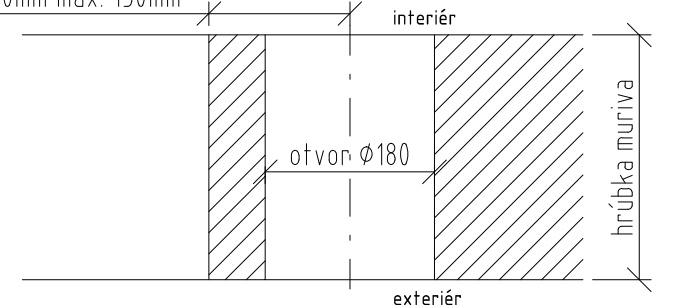

vzdialenosť osi otvoru $\phi 180$ od ostenia min. 130mm max. 150mm

- REGULÁCIA
- VÝUSTKA
- MINERÁLNA VATA (obj. hmotnosť 75kg/m³)
- INTERIÉROVÁ OMIETKA
- VZDUCHOVÁ KLAPKA
- TRUBKA $\phi 154$, l=
- PENOVÉ PROFILOVÉ TESNENIE
- KOTEVNÁ SKRUTKA
- SEPARAČNÁ PODLOŽKA
- MINERÁLNA VATA hr.=
- NEREZOVÝ / HLIŇKOVÝ
- KOTEVNÝ PRVOK
- MINERÁLNA VATA hr.=
- DIFÚZNA FÓLIA
- HLIŇKOVÁ KOTVA L
- SKRUTKA 5.5x19 DIN7504
- PENOVÁ PÁSKA 6x9
- NIT $\phi 5$
- HLIŇKOVÝ ROŠT
- OBKLADOVÁ DOSKA (napr. BOND)

VETRACIA KLAPKA 2ks - VK02 DN150

NASÁVANIE VZDUCHU Z OSTENIA S REGULÁCIOU
SKLADBA:
2x SPÄTNÁ KLAPKA
PLASTOVÉ POTRUBIE, S PENOVÝM PROFILOVÝM TESNENÍM
HLIŇKOVÁ MREŽKA SO SÍTKOM A TEXTILNOU MEMBRÁNOU

- a.č. 100002 páčka regulačná
- a.č. 100004 klapka komplet
- a.č. 100003 pružina
- a.č. 100001 výstka
- a.č. 100000 kryt
- a.č. 100005 min. vata
- a.č. 100006 trubka $\phi 154$
- a.č. 100007 penové profilové tesnenie

vzdialenosť osi otvoru $\phi 180$
od ostenia min. 130mm max. 150mm

VETRACIA KLAPKA 2ks - VK02 DN150
STAVEBNÁ PRIPRAVENOSŤ

VZDUCHOVÁ KLAPKA 2ks OSTENIE VK02-DN150	
PRIEVZDUŠNOSŤ	
Tlak (Pa)	Prietok V (m ³ /h)
8	40,11
10	46,96
12	52,11
16	61,84
20	69,13
30	88,23
40	101,96
50	115,41
60	127,77
70	138,41
80	149,04
90	158,10
100	167,59