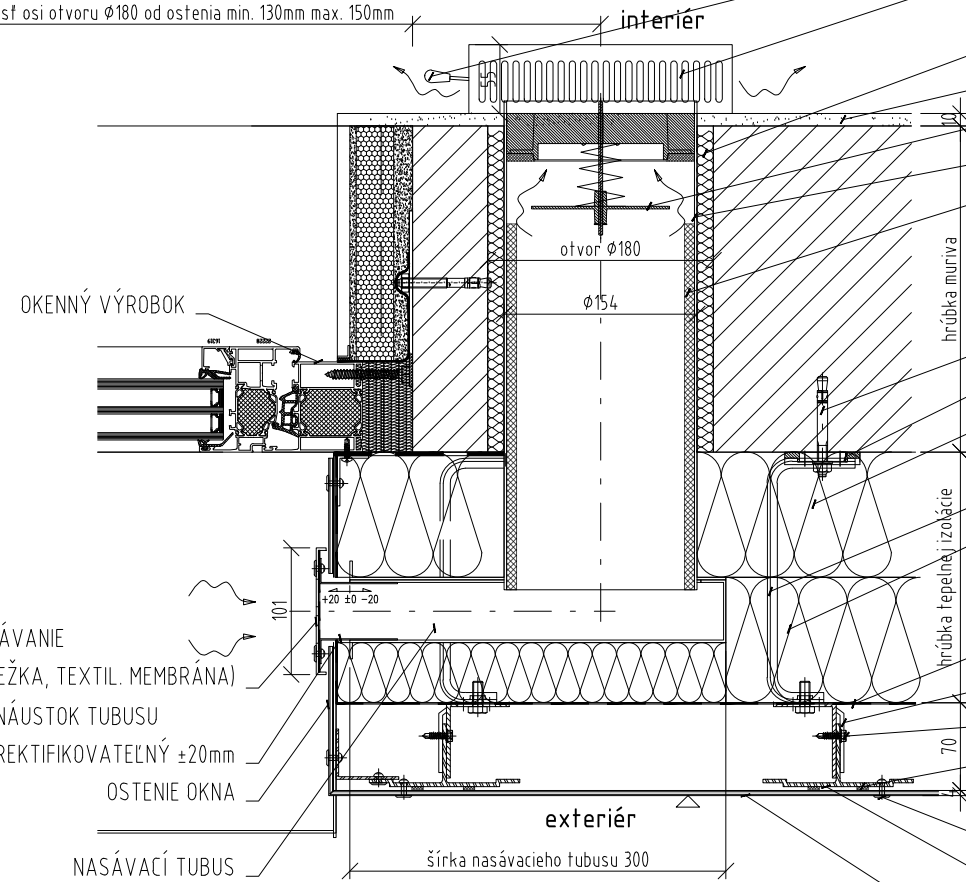

vzdialenosť osi otvoru $\phi 180$ od ostenia min. 130mm max. 150mm

- REGULÁCIA
- VÝUSTKA
- MINERÁLNA VATA (obj. hmotnosť 75kg/m³)
- INTERIÉROVÁ OMIETKA
- VZDUCHOVÁ KLAPKA
- TRUBKA $\phi 154$, l=
- PENOVÉ PROFILOVÉ TESNENIE
- KOTEVNÁ SKRUTKA
- SEPARAČNÁ PODLOŽKA
- MINERÁLNA VATA hr.=
- NEREZOVÝ / HLIŇKOVÝ
- KOTEVNÝ PRVOK
- MINERÁLNA VATA hr.=
- DIFÚZNA FÓLIA
- HLIŇKOVÁ KOTVA L
- SKRUTKA 5.5x19 DIN7504
- PENOVÁ PÁSKA 6x9
- NIT $\phi 5$
- HLIŇKOVÝ ROŠT
- OBKLADOVÁ DOSKA (napr. BOND)

VETRACIA KLAPKA 2ks - VK02 DN150

NASÁVANIE VZDUCHU Z OSTENIA S REGULÁCIOU
SKLADBA:
2x SPÄTNÁ KLAPKA
PLASTOVÉ POTRUBIE, S PENOVÝM PROFILOVÝM TESNENÍM
HLIŇKOVÁ MREŽKA SO SÍTKOM A TEXTILNOU MEMBRÁNOU

- a.č. 100002 páčka regulačná
- a.č. 100004 klapka komplet
- a.č. 100003 pružina
- a.č. 100001 výstka
- a.č. 100000 kryt
- a.č. 100005 min. vata
- a.č. 100006 trubka $\phi 154$
- a.č. 100007 penové profilové tesnenie

vzdialenosť osi otvoru $\phi 180$
od ostenia min. 130mm max. 150mm

VETRACIA KLAPKA 2ks - VK02 DN150
STAVEBNÁ PRIPRAVENOSŤ

VZDUCHOVÁ KLAPKA 2ks OSTENIE VK02-DN150	
PRIEVZDUŠNOSŤ	
Tlak (Pa)	Prietok V (m ³ /h)
8	40,11
10	46,96
12	52,11
16	61,84
20	69,13
30	88,23
40	101,96
50	115,41
60	127,77
70	138,41
80	149,04
90	158,10
100	167,59