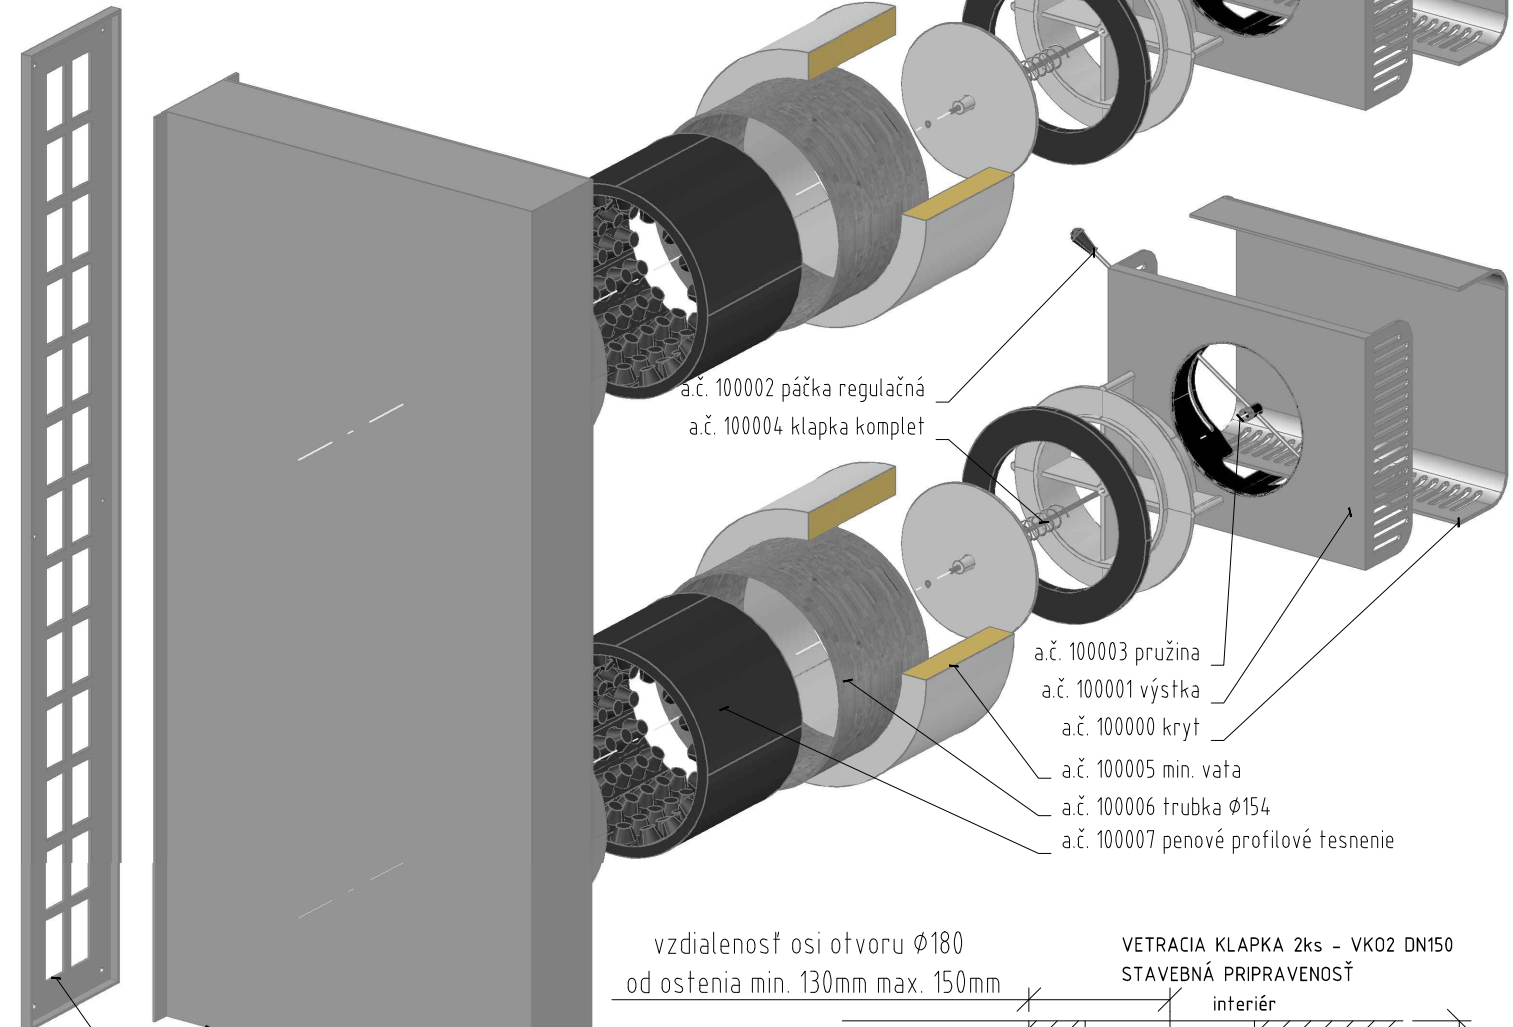

vzdialenosť osi otvoru $\phi 180$ od ostenia min. 130mm max. 150mm

- REGULÁCIA
- VÝUSTKA
- MINERÁLNA VATA (obj. hmotnosť 75kg/m³)
- INTERIÉROVÁ OMIETKA
- VZDUCHOVÁ KLAPKA
- TRUBKA $\phi 154$, l=
- PENOVÉ PROFILOVÉ TESNENIE
- KOTEVNÁ SKRUTKA
- SEPARAČNÁ PODLOŽKA
- MINERÁLNA VATA hr.=
- NEREZOVÝ / HLIŇKOVÝ
- KOTEVNÝ PRVOK
- MINERÁLNA VATA hr.=
- DIFÚZNA FÓLIA
- HLIŇKOVÁ KOTVA L
- SKRUTKA 5.5x19 DIN7504
- PENOVÁ PÁSKA 6x9
- NIT $\phi 5$
- HLIŇKOVÝ ROŠT
- OBKLADOVÁ DOSKA (napr. BOND)

VETRACIA KLAPKA 2ks - VK02 DN150

NASÁVANIE VZDUCHU Z OSTENIA S REGULÁCIOU
SKLADBA:
2x SPÄTNÁ KLAPKA
PLASTOVÉ POTRUBIE, S PENOVÝM PROFILOVÝM TESNENÍM
HLIŇKOVÁ MREŽKA SO SÍTKOM A TEXTILNOU MEMBRÁNOU

- a.č. 100002 páčka regulačná
- a.č. 100004 klapka komplet
- a.č. 100003 pružina
- a.č. 100001 výstka
- a.č. 100000 kryt
- a.č. 100005 min. vata
- a.č. 100006 trubka $\phi 154$
- a.č. 100007 penové profilové tesnenie